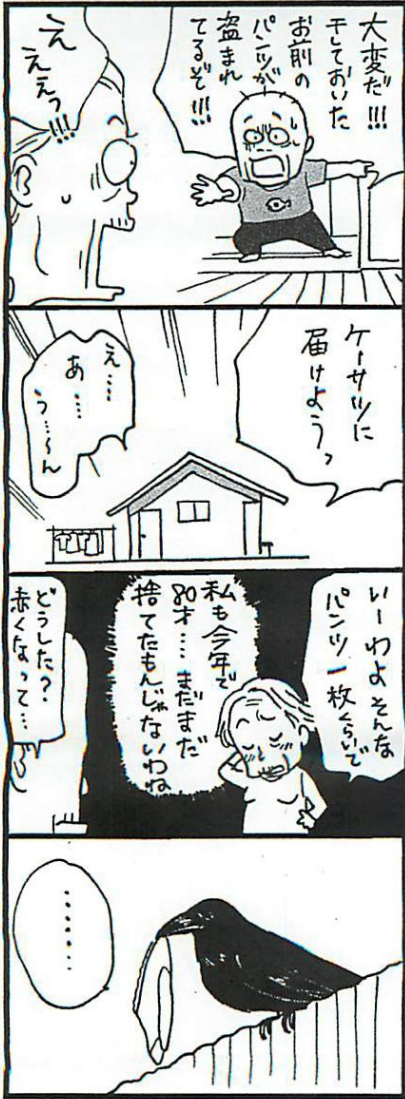

性犯罪に注意!

性犯罪被害の防止について

釜利谷西 駐在所だより

性犯罪は、被害者を心身ともに深く傷つけ、たとえ身体の傷が癒えても、被害者だけでなく、周りの家族等をも長きにわたって苦しめ続ける、許しがたい犯罪です。

- 混雑した電車内、帰宅途中、就寝中など、様々な場面で被害に遭う可能性が潜んでいます。
- この季節は、性犯罪が増える傾向にあるので、次のようなことを心掛けましょう。
- 帰宅するとき一人で歩く時は、周囲に警戒し
- 自宅に入るとき玄関前でも要注意
- 自宅に居るときドアも窓も全て施錠
- 電車に乗るときドア付近は痴漢の発生が多い場所

性犯罪被害でお困りの方は、最寄りの警察署または性犯罪110番にご相談ください。

※性犯罪110番

電話0120・38・8103

短縮ダイヤル #8103

(ハートさん)

覚醒剤等薬物乱用の防止

覚醒剤、大麻、麻薬等の薬物は、「一度のつもり」で使用したとしても、薬物の依存性や耐性が身体に生じてしまい、使用する薬物の量や回数が増える乱用状

駐在所管内 事件発生状況 (4/16 ~ 5/15)

動物損壊	1件
車被	2両
被害	2両
をが	2両
傷あ	2両
つり	2両
けま	2両
らした	2両
れた	2両

や体をボロボロにし、時として、幻覚や妄想が凶悪犯罪や事故を引き起こすこともありま

また、薬物の乱用は、脳の発達に悪い影響を与えるだけでなく、精神

オレオレ詐欺に注意

息子をや孫を装って、「会社のカバンを無くしてしまった。」「不倫で女性を妊娠させてしまった。」などと

「オレオレ詐欺の「キーワード」です。の後に現金を要求され、「誰にも言わないで。」と言われても、必ず、家族に相談するか、以前から把握している家族の電話番号に確認しまし